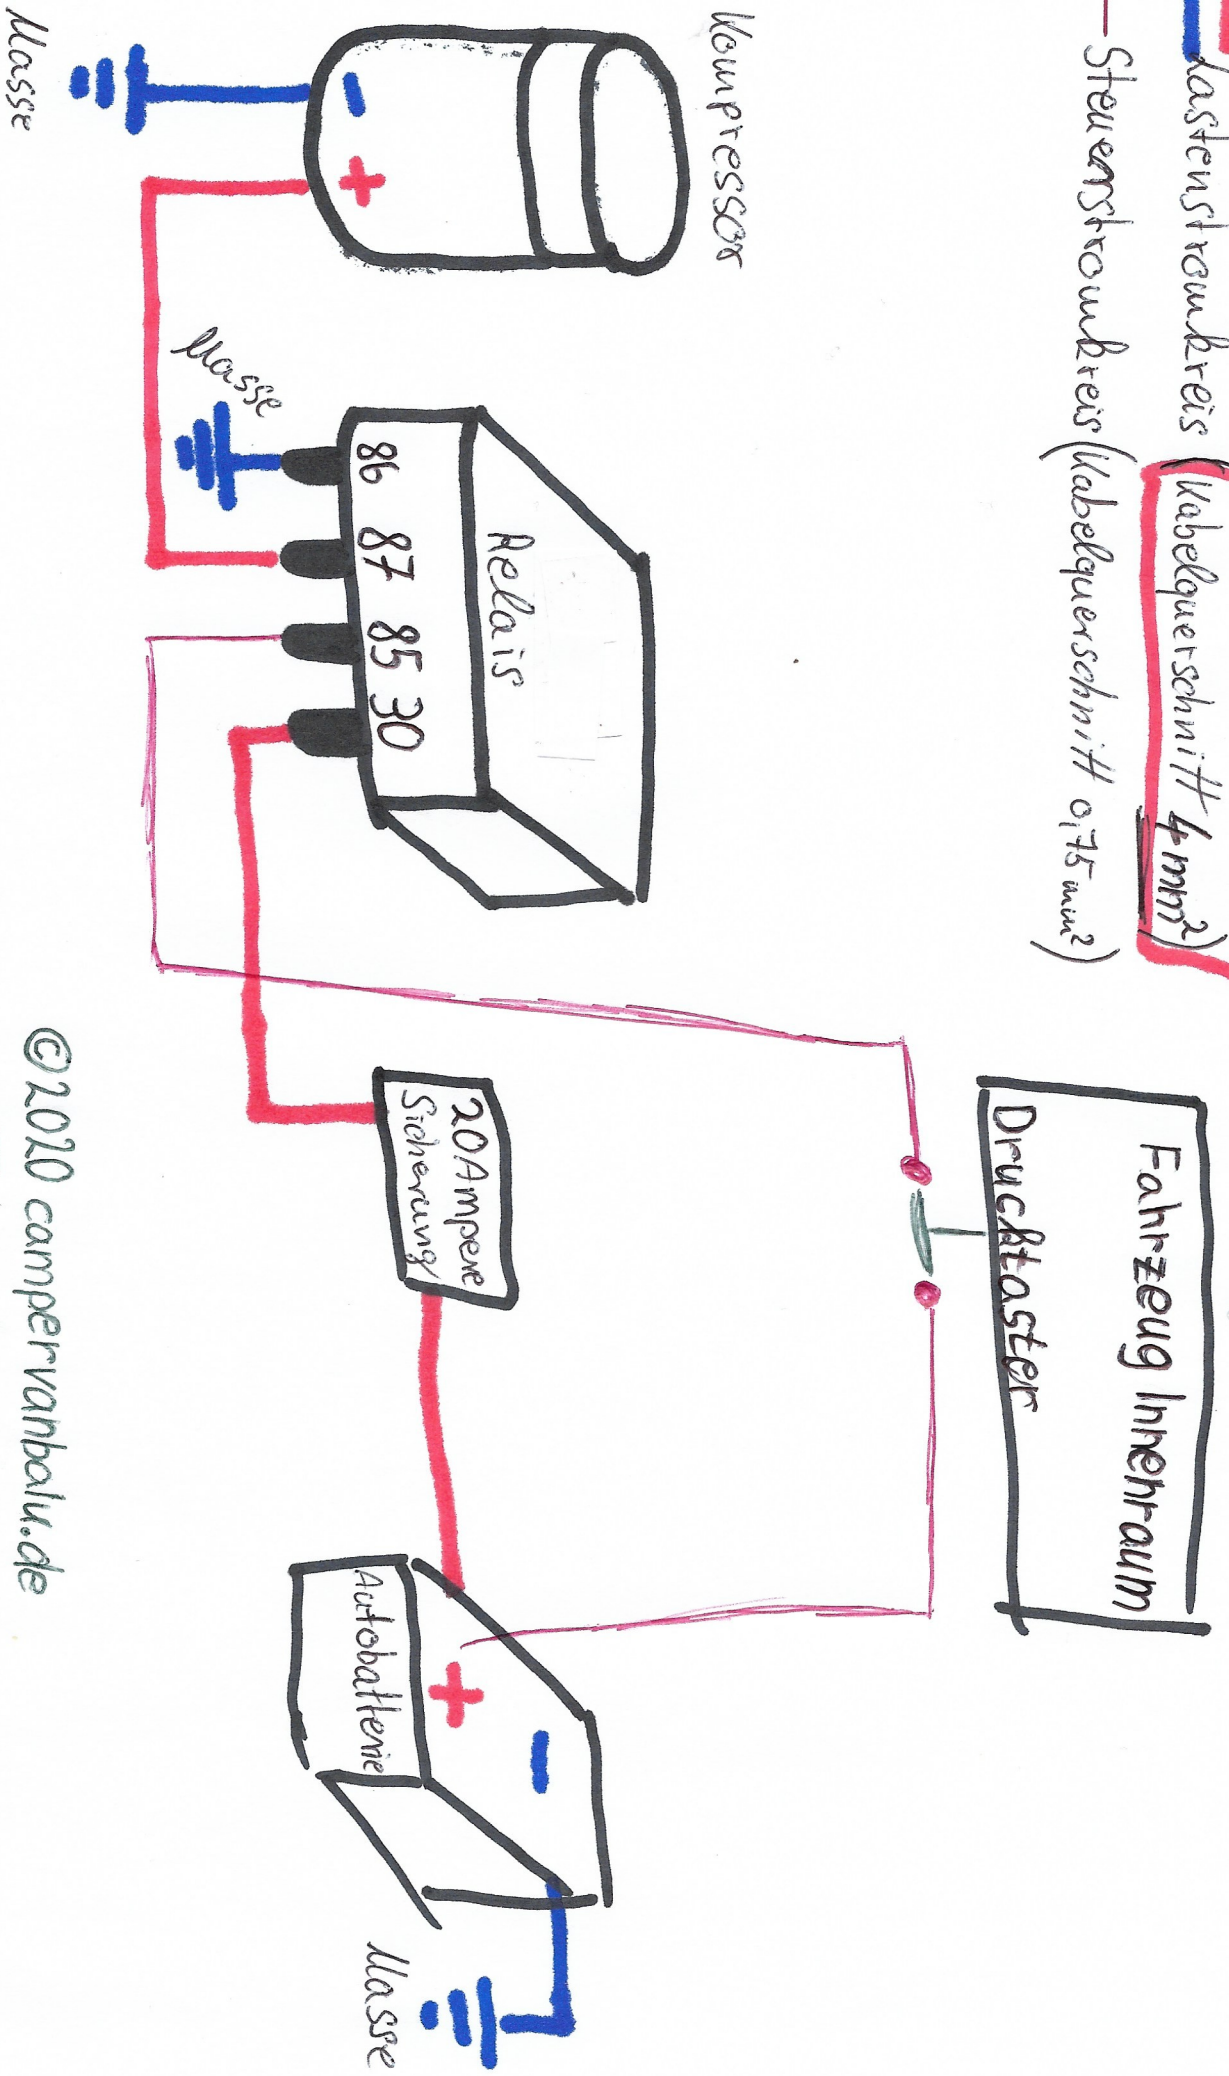

▬▬ Lastenstromkreis (Kabelquerschnitt 4mm^2)
▬ Steuerstromkreis (Kabelquerschnitt $0,75\text{mm}^2$)

©2020 campervanbau.de
 @campervanbau